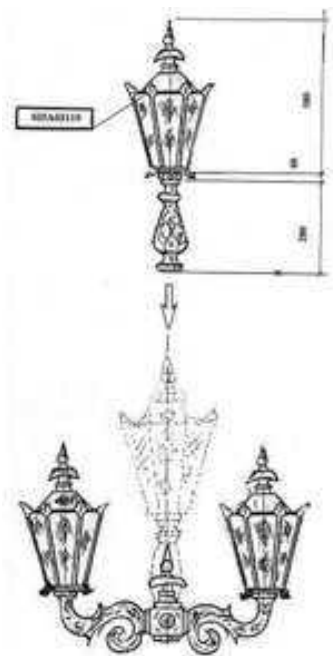

LAMPY

GICOR – ODLEWNIĄ ŻELIWA
UL. GUMBIŃSKA 15
19-500 GOŁDAP

GICOR@GOLDAP.COM.PL

- ▶ Odlewane według dziewiętnastowiecznych wzorów z powodzeniem odnajdują się w zabytkowych przestrzeniach miast i parków. Ponieważ produkcję opieramy na formach klasycznych, nasze lampy równie dobrze będą wyglądały we współczesnych ogrodach i przestrzeniach miejskich, nadając im niepowtarzalny sznyt.

LAMPY WYSOKIE

KLOSZE W LAMPACH WYSOKICH

- ▶ Rozróżniamy 3 podstawowe sposoby instalowania kloszy we wszystkich naszych lampach.

UKŁAD KLOSZY

- ▶ Dla każdej z lamp klient może indywidualnie wybrać układ kloszy.

LAMPA GICOR II

- ▶ Bardziej surowa od modelu G1 kojarzy się z XIX wiekiem w Anglii. Model dostojny i klasyczny. Konstrukcja lampy jest dodatkowo wzmocniona stalową rurą. Wysokość lampy może wynosić od 3175mm do 5175mm.