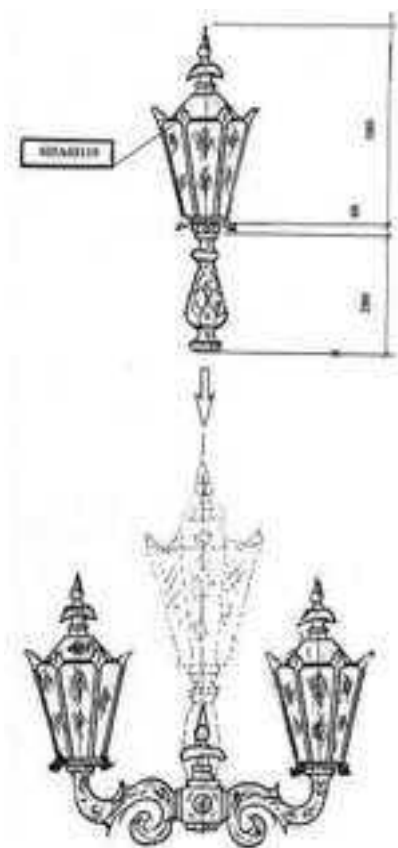

KLOSZE W LAMPACH ŚREDNICH

- Rozróżniamy 3 podstawowe sposoby instalowania kloszy we wszystkich naszych lampach średnich.