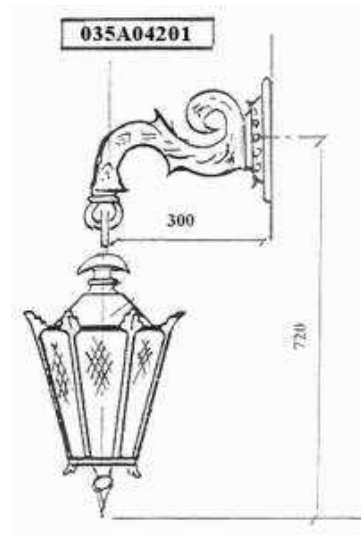

LAMPA I

Niska lampa – doskonała do zakamarków ogrodów,
Oświetlania ścieżek, czy podświetlania ważnych elementów.
Wysokość całkowita z lampionem – 67cm
Wysokość całkowita z kulą – 45cm

NAZWA	INDEKS
KULA fi 200	035A05101
LAMPION	035A05102

LAMPA IV

- ▶ Lampa ta często instalowana jest na przydomowych murkach.
- ▶ Doskonale odnajduje się również w przestrzeni miejskiej – na podwyższeniu.
- ▶ Wysokość całkowita z lampionem – 130cm

NAZWA	INDEKS
KULA fi 200	035A05701
LAMPION MAŁY	035A05702

LAMPA V

- ▶ Lampa ta często instalowana jest na przydomowych murkach.
- ▶ Doskonale odnajduje się również w przestrzeni miejskiej – na podwyższeniu.
- ▶ Wysokość całkowita z lampionem – 190cm

NAZWA	INDEKS
KULA fi 250	035A05201
LAMPION DUŻY	035A05202

KINKIET: F STOJĄCY

NAZWA	INDEKS
KULA STOJĄCA FI250	035A04100
LAMPION STOJĄCY	035A04101

KINKIET: F WISZĄCY

NAZWA	INDEKS
KULA WISZĄCA FI250	035A04200
LAMPION WISZĄCY	035A04201

KINKIET ULICZNY

WYCENĘ MODELU ROBIMY NA ŻYCZENIE KLIENTA