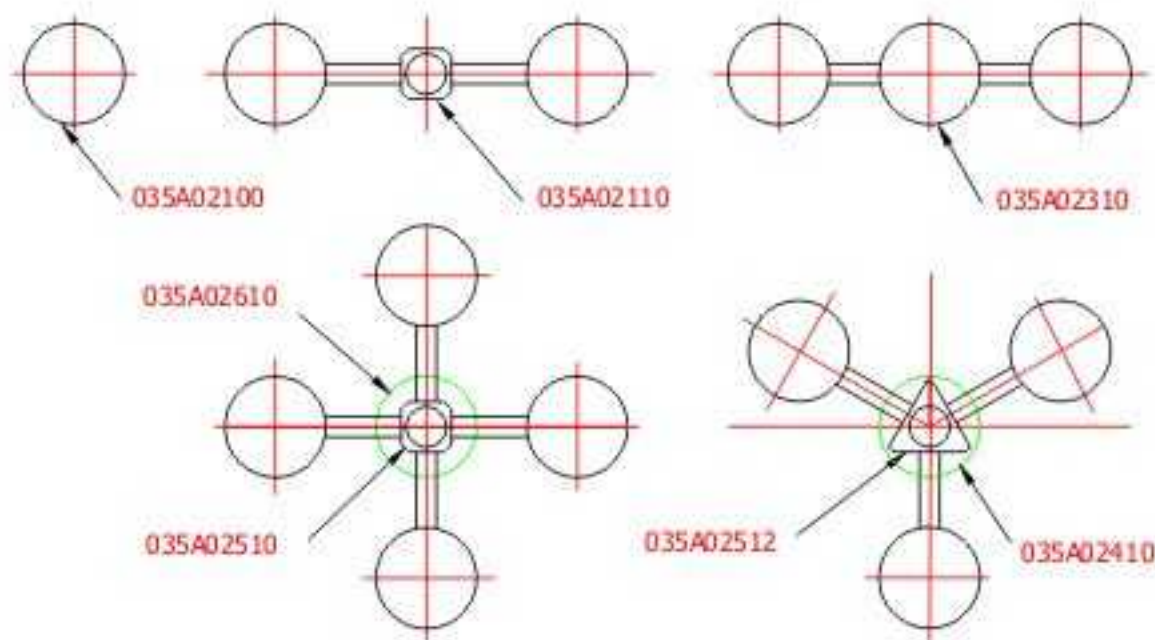

LAMPA GICOR II

- ▶ Bardziej surowa od modelu G1 kojarzy się z XIX wiekiem w Anglii. Model dostojny i klasyczny. Konstrukcja lampy jest dodatkowo wzmocniona stalową rurą. Wysokość lampy może wynosić od 3175mm do 5175mm.

LAMPA I

Niska lampa – doskonała do zakamarków ogrodów,
Oświetlania ścieżek, czy podświetlania ważnych elementów.
Wysokość całkowita z lampionem – 67cm
Wysokość całkowita z kulą – 45cm

NAZWA	INDEKS
KULA fi 200	035A05101
LAMPION	035A05102