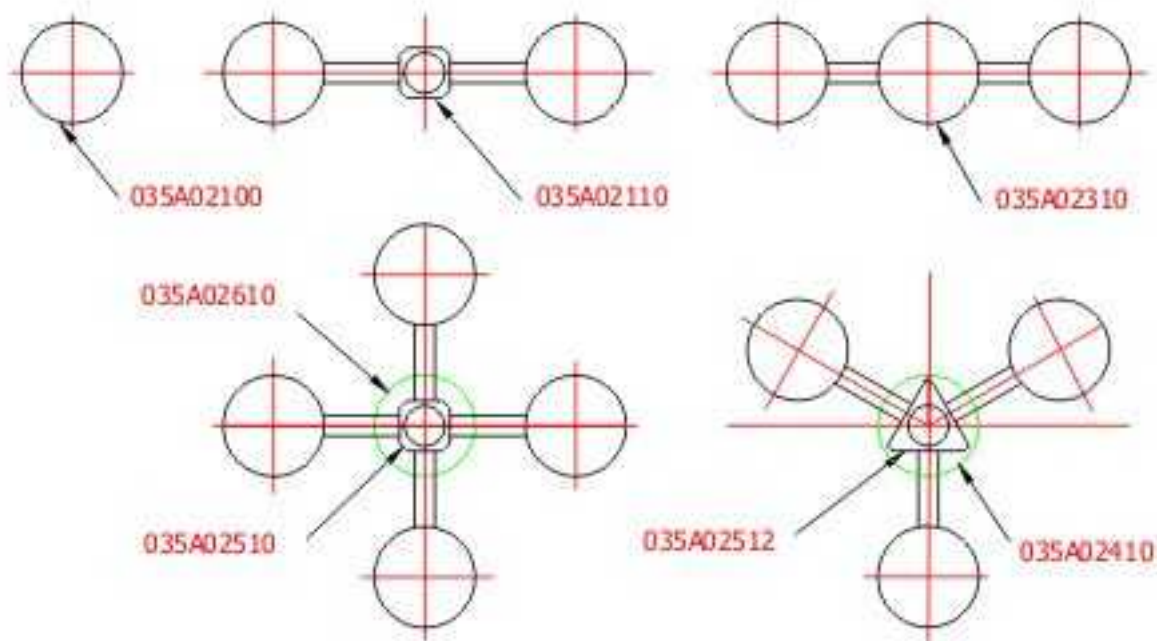

LAMPY WYSOKIE

KLOSZE W LAMPACH WYSOKICH

- ▶ Rozróżniamy 3 podstawowe sposoby instalowania kloszy we wszystkich naszych lampach.

UKŁAD KLOSZY

- ▶ Dla każdej z lamp klient może indywidualnie wybrać układ kloszy.

RODZAJE KLOSZY

- ▶ Każdą głowicę w lampie możemy wyposażyć w następujące typy kloszy

- ▶ KULA

- ▶ LAMPION STOJĄCY LUB WISZĄCY

LAMPA GICOR I

- ▶ Lampy te, ponieważ są skręcane z różnych elementów, mogą mieć regulowaną wysokość, która może wynosić od 2060mm do 4580mm.

LAMPA GICOR II

- ▶ Bardziej surowa od modelu G1 kojarzy się z XIX wiekiem w Anglii. Model dostojny i klasyczny. Konstrukcja lampy jest dodatkowo wzmocniona stalową rurą. Wysokość lampy może wynosić od 3175mm do 5175mm.

LAMPA V

- ▶ Lampa ta często instalowana jest na przydomowych murkach.
- ▶ Doskonale odnajduje się również w przestrzeni miejskiej – na podwyższeniu.
- ▶ Wysokość całkowita z lampionem – 190cm

NAZWA	INDEKS
KULA fi 250	035A05201
LAMPION DUŻY	035A05202