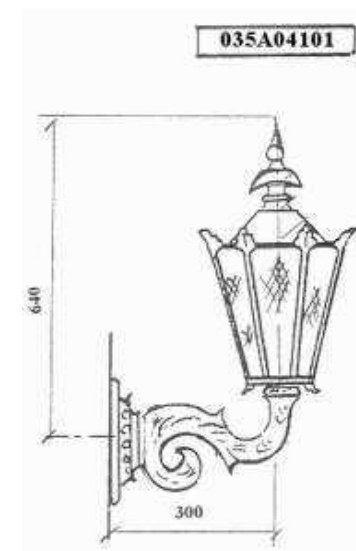

LAMPA I

Niska lampa – doskonała do zakamarków ogrodów,
Oświetlania ścieżek, czy podświetlania ważnych elementów.
Wysokość całkowita z lampionem – 67cm
Wysokość całkowita z kulą – 45cm

NAZWA	INDEKS
KULA fi 200	035A05101
LAMPION	035A05102

LAMPA IV

- ▶ Lampa ta często instalowana jest na przydomowych murkach.
- ▶ Doskonale odnajduje się również w przestrzeni miejskiej – na podwyższeniu.
- ▶ Wysokość całkowita z lampionem – 130cm

NAZWA	INDEKS
KULA fi 200	035A05701
LAMPION MAŁY	035A05702

LAMPA V

- ▶ Lampa ta często instalowana jest na przydomowych murkach.
- ▶ Doskonale odnajduje się również w przestrzeni miejskiej – na podwyższeniu.
- ▶ Wysokość całkowita z lampionem – 190cm

NAZWA	INDEKS
KULA fi 250	035A05201
LAMPION DUŻY	035A05202

KINKIET: F STOJĄCY

NAZWA	INDEKS
KULA STOJĄCA FI250	035A04100
LAMPION STOJĄCY	035A04101

KINKIET: F WISZĄCY

NAZWA	INDEKS
KULA WISZĄCA FI250	035A04200
LAMPION WISZĄCY	035A04201

KINKIET ULICZNY

WYCENĘ MODELU ROBIMY NA ŻYCZENIE KLIENTA