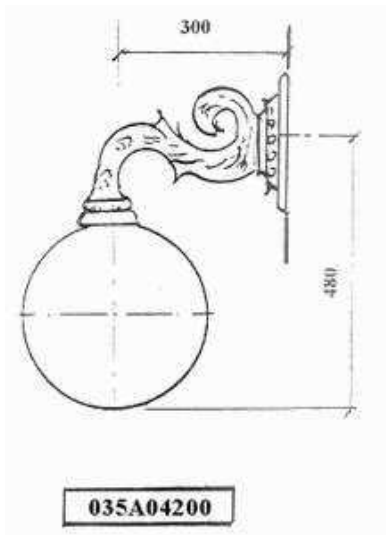

KINKIET: F WISZĄCY

NAZWA	INDEKS
KULA WISZĄCA FI250	035A04200
LAMPION WISZĄCY	035A04201