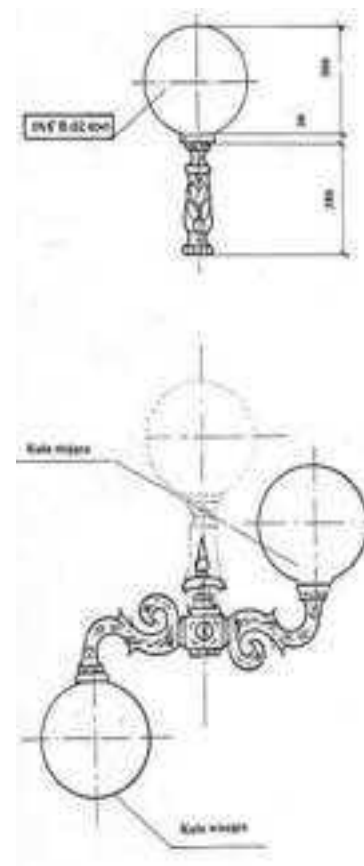

KLOSZE W LAMPACH ŚREDNICH

- Rozróżniamy 3 podstawowe sposoby instalowania kloszy we wszystkich naszych lampach średnich.