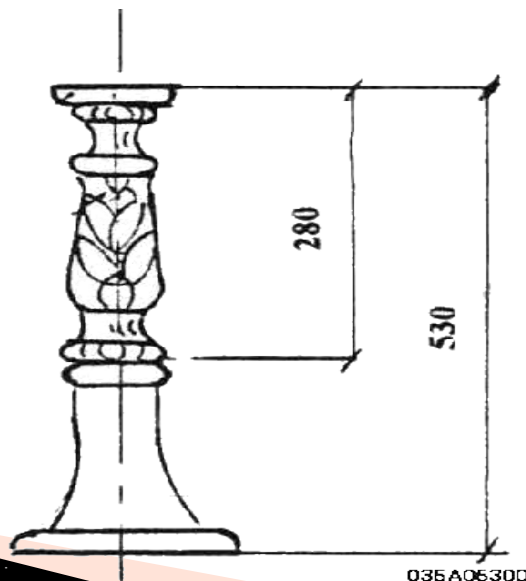

LAMPA GICOR II

- ▶ Bardziej surowa od modelu G1 kojarzy się z XIX wiekiem w Anglii. Model dostojny i klasyczny. Konstrukcja lampy jest dodatkowo wzmocniona stalową rurą. Wysokość lampy może wynosić od 3175mm do 5175mm.

LAMPA I

Niska lampa – doskonała do zakamarków ogrodów,
Oświetlania ścieżek, czy podświetlania ważnych elementów.
Wysokość całkowita z lampionem – 67cm
Wysokość całkowita z kulą – 45cm

NAZWA	INDEKS
KULA fi 200	035A05101
LAMPION	035A05102

LAMPA II

Niska lampa – doskonała do zakamarków ogrodów,
Oświetlenia ścieżek, czy podświetlania ważnych elementów.
Wysokość całkowita z lampionem 90cm

NAZWA	INDEKS
KULA fi 200	035A05301
LAMPION MAŁY	035A05303