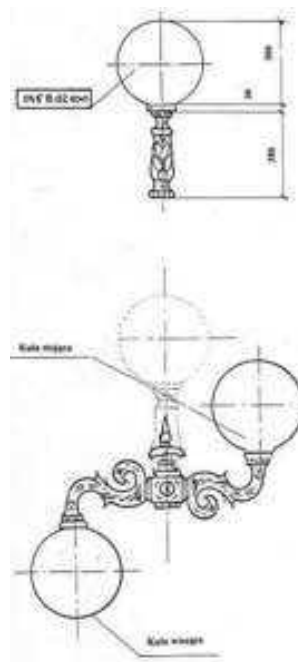

KLOSZE W LAMPACH WYSOKICH

- Rozróżniamy 3 podstawowe sposoby instalowania kloszy we wszystkich naszych lampach.