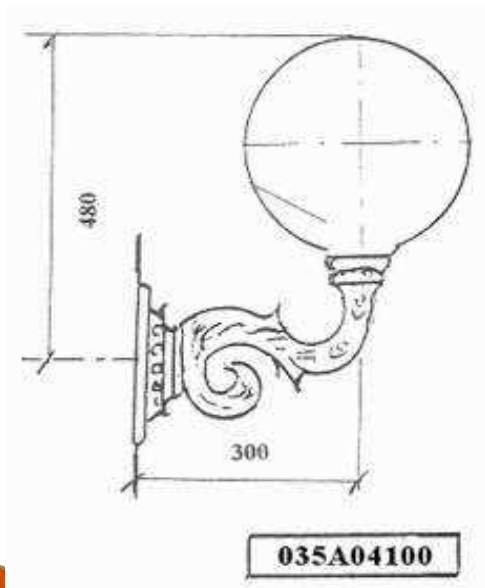

KINKIET: F STOJĄCY

NAZWA	INDEKS
KULA STOJĄCA FI250	035A04100
LAMPION STOJĄCY	035A04101