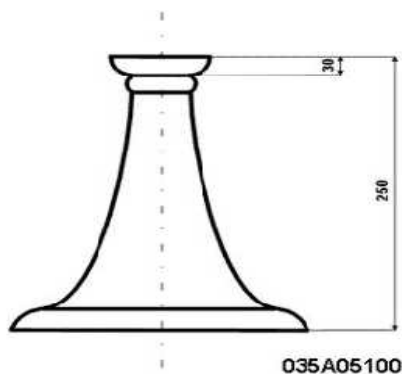

LAMPA GICOR II

- ▶ Bardziej surowa od modelu G1 kojarzy się z XIX wiekiem w Anglii. Model dostojny i klasyczny. Konstrukcja lampy jest dodatkowo wzmocniona stalową rurą. Wysokość lampy może wynosić od 3175mm do 5175mm.

LAMPA I

Niska lampa – doskonała do zakamarków ogrodów,
Oświetlania ścieżek, czy podświetlania ważnych elementów.
Wysokość całkowita z lampionem – 67cm
Wysokość całkowita z kulą – 45cm

NAZWA	INDEKS
KULA fi 200	035A05101
LAMPION	035A05102